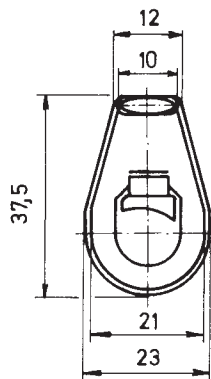

Klemmbereiche:
clamping ranges:
plages de serrage: **6,0 - 11,5 mm**

für Wandstärken:
for panel thicknesses:
pour épaisseur de paroi: **0,5 - 5,0 mm**

Werkstoff:
material:
matière: **PA 6.6 UL94 V2, bis 130°C**
ab Lager . ex stock . sur stock :
auf Anfrage . upon request . sur demande :
PA 6.6 UL94 V0, bis 100°C
PA 4.6 UL94 V2, bis 160°C

nach:
acc. to:
conformément à: **VDE 07030 Teil 1
§25e + §28a**

Patente:
patents:
brevets: **DBP 2502050
DBP 2653163**

Schutzart:
protection mode:
mode de protection: **IP20**

Lochbild
panel cutout
poinçonnage

*
Wandstärke
panel thickness
épaisseur de paroi

Verdrehungsschutznocken
anti-rotation dog
ergot anti-rotation

Mit selbstschneidender Schraube
ähnl. DIN 7981, Kombi-Kreuzschlitz H
with self-tapping screw like
DIN 7981,combinated slotted/cross-
slotted Philips

	Klemmbereich clamping range plage de serrage	für Wandstärke for panel thickness pour épaisseur de paroi	Farbe color couleur	Bestell-Nr. part-number référence
	6 - 11,5	0,5 - 1,5	schwarz, black,noir	963 311 6602
			natur, natural, naturel	963 311 6632
		1,5 - 2,5	schwarz, black, noir	963 321 6602
			natur, natural, naturel	963 321 6632
		3,0 - 4,0	schwarz, black, noir	963 331 6602
			natur, natural, naturel	963 331 6632
		4,0 - 5,0	schwarz, black, noir	963 341 6602
			natur, natural, naturel	963 341 6632
		0,8 - 2,0	schwarz, black, noir	963 351 6602
			natur, natural, naturel	963 351 6632