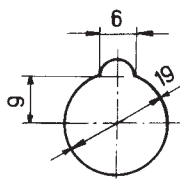

Klemmbereiche:
clamping ranges:
plages de serrage: **6,0 - 11,5 mm**

für Wandstärken:
for panel thicknesses:
pour épaisseur de paroi: **0,5 - 5,0 mm**

Werkstoff:
material:
matière: **PA 6.6 UL94 V2, bis 130°C**
ab Lager . ex stock . sur stock :
auf Anfrage . upon request . sur demande :
PA 6.6 UL94 V0, bis 100°C
PA 4.6 UL94 V2, bis 160°C

nach:
acc. to:
conformément à: **VDE 07030 Teil 1
§25e + §28a**

Patente:
patents:
brevets: **DBP 2502050
DBP 2653163**

Schutzart:
protection mode:
mode de protection: **IP20**

Lochbild
panel cutout
poinçonnage