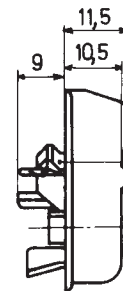

Klemmbereiche:
clamping ranges:
plages de serrage: **6,0 - 11,5 mm**

für Wandstärken:
for panel thicknesses:
pour épaisseur de paroi: **0,5 - 5,0 mm**

Werkstoff:
material:
matière: **PA 6.6 UL94 V2, bis 130°C**
ab Lager . ex stock . sur stock :
auf Anfrage . upon request . sur demande :
PA 6.6 UL94 V0, bis 100°C
PA 4.6 UL94 V2, bis 160°C

nach:
acc. to:
conformément à: **VDE 07030 Teil 1
§25e + §28a**

Patente:
patents:
brevets: **DBP 2502050
DBP 2653163**

Schutzart:
protection mode:
mode de protection: **IP20**

Lochbild
panel cutout
poinçonnage

*
Wandstärke
panel thickness
épaisseur de paroi

Verdrehungsschutznocken
anti-rotation dog
ergot anti-rotation

Mit selbstschneidender Schraube
ähnl. DIN 7981, Kombi-Kreuzschlitz H
with self-tapping screw like
DIN 7981,combinated slotted/cross-
slotted Philips

	Klemmbereich clamping range plage de serrage	für Wandstärke for panel thickness pour épaisseur de paroi	Farbe color couleur	Bestell-Nr. part-number référence
	6 - 11,5	0,5 - 1,5	schwarz, black,noir	963 311 6602
			natur, natural, naturel	963 311 6632
		1,5 - 2,5	schwarz, black, noir	963 321 6602
			natur, natural, naturel	963 321 6632
		3,0 - 4,0	schwarz, black, noir	963 331 6602
			natur, natural, naturel	963 331 6632
		4,0 - 5,0	schwarz, black, noir	963 341 6602
			natur, natural, naturel	963 341 6632
		0,8 - 2,0	schwarz, black, noir	963 351 6602
			natur, natural, naturel	963 351 6632