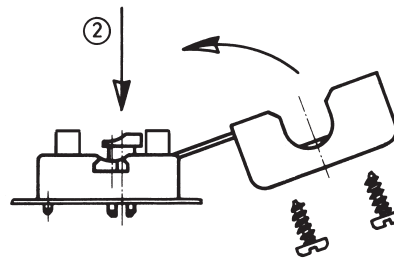

Zugentlastende **DüBELSHELLE** aus PA 6.6 UL94 V2, bis 130°C,

Auf Wunsch/upon request/sur demande: aus PA 6.6 UL94 V0, ≤ 100°C oder PA 4.6 UL94 V2, ≤ 160°C

mit **selbstschneidenden Schrauben** * with self-tapping screws * avec vis auto-taraudeuses

Alle Maße in **mm**, all dimensions mm, toutes dimensions mm

Das **Unterteil** wird schraubenlos aufgedübelt.
The base part is doweled screwless.
Le collier est monté par le goujon sans vis.

Lochbild
panel cutout
poinçonnage

für **Gerätewandstärke:**
for panel thickness: ≤ 1,5
pour épaisseur de paroi:

Montage

1. Schelle in Lochungen gem. Lochbild einsetzen,
2. auf Dübeltaste drücken *(bei vormontierter Schelle mittels Schraubendreherklinge durch den Hut), dann ist die DüBELSHELLE auf der Wand befestigt,
3. Kabel einlegen,
4. Hut aufsetzen,
5. zwei selbstschneidende Schrauben mit Drehmoment 0,3 Nm eindrehen.

Mounting

1. Put the clamp in position acc. to the panel cutout plan,
2. press in the dowel pin *(in case of pre-assembled clamp by means of a screwdriver blade through the cap), the DüBELSHELLE is then installed,
3. insert the cable,
4. put on the cap,
5. screw in the two self-tapping screws with a torque of 0.3 Nm.