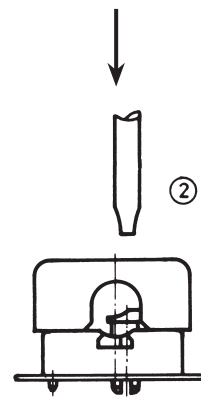

Zugentlastende **DüBELSHELLE** aus PA 6.6 UL94 V2, bis 130°C,

Auf Wunsch/upon request/sur demande: aus PA 6.6 UL94 V0, ≤ 100°C oder PA 4.6 UL94 V2, ≤ 160°C

mit **selbstschneidenden Schrauben** * with self-tapping screws * avec vis auto-taraudeuses

Alle Maße in **mm**, all dimensions mm, toutes dimensions mm

Das **Unterteil** wird schraubenlos aufgedübelt.
The base part is doweled screwless.
Le collier est monté par le goujon sans vis.

Lochbild
panel cutout
poinçonnage

für **Gerätewandstärke:**
for panel thickness: ≤ 1,5
pour épaisseur de paroi:

Montage

1. Schelle in Lochungen gem. Lochbild einsetzen,
2. auf Dübeltaste drücken *(bei vormontierter Schelle mittels Schraubendreherklinge durch den Hut), dann ist die DüBELSHELLE auf der Wand befestigt,
3. Kabel einlegen,
4. Hut aufsetzen,
5. zwei selbstschneidende Schrauben mit Drehmoment 0,3 Nm eindrehen.

Mounting

1. Put the clamp in position acc. to the panel cutout plan,
2. press in the dowel pin *(in case of pre-assembled clamp by means of a screwdriver blade through the cap), the DüBELSHELLE is then installed,
3. insert the cable,
4. put on the cap,
5. screw in the two self-tapping screws with a torque of 0.3 Nm.