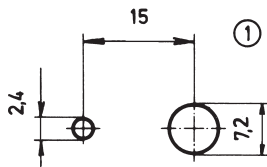

Zugentlastende **DüBELSHELLE** aus PA 6.6 UL94 V2, bis 130°C,

Auf Wunsch/upon request/sur demande: aus PA 6.6 UL94 V0, ≤ 100°C oder PA 4.6 UL94 V2, ≤ 160°C

mit **selbstschneidenden Schrauben** * with self-tapping screws * avec vis auto-taraudeuses

Alle Maße in **mm**, all dimensions mm, toutes dimensions mm

Das **Unterteil** wird schraubenlos aufgedübelt.
The base part is doweled screwless.
Le collier est monté par le goujon sans vis.

Lochbild
panel cutout
poinçonnage

für **Gerätewandstärke:**
for panel thickness: ≤ 1,5
pour épaisseur de paroi:

Montage

1. Schelle in Lochungen gem. Lochbild einsetzen,
2. auf Dübeltaste drücken *(bei vormontierter Schelle mittels Schraubendreherklinge durch den Hut), dann ist die DüBELSHELLE auf der Wand befestigt,
3. Kabel einlegen,
4. Hut aufsetzen,
5. zwei selbstschneidende Schrauben mit Drehmoment 0,3 Nm eindrehen.

Mounting

1. Put the clamp in position acc. to the panel cutout plan,
2. press in the dowel pin *(in case of pre-assembled clamp by means of a screwdriver blade through the cap), the DüBELSHELLE is then installed,
3. insert the cable,
4. put on the cap,
5. screw in the two self-tapping screws with a torque of 0.3 Nm.